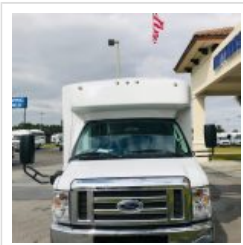

## 2019 World Trans 26EW

Unit# 04627

<b>Chassis:</b>	Ford E-450
<b>Engine/Fuel:</b>	6.8L V10 Gas
<b>Transmission:</b>	Automatic
<b>Odometer:</b>	1,450
<b>Configuration:</b>	25 Passengers, Forward Facing, plus driver,
<b>Location:</b>	FL
<b>Price:</b>	\$71,800.00