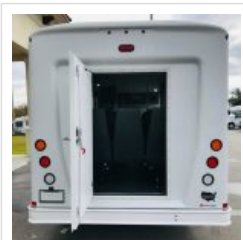

## 2019 World Trans 26EW

Unit# 04627

<b>Chassis:</b>	Ford E-450
<b>Engine/Fuel:</b>	6.8L V10 Gas
<b>Transmission:</b>	Automatic
<b>Odometer:</b>	1,450
<b>Configuration:</b>	25 Passengers, Forward Facing, plus driver,
<b>Location:</b>	FL
<b>Price:</b>	\$71,800.00